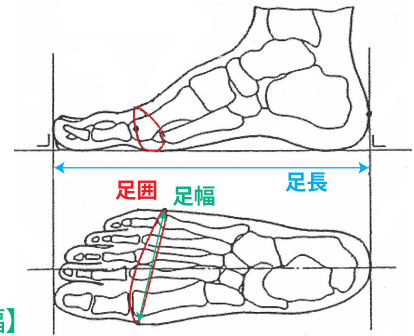

←キリトリ線(足囲の計測につかいます。)

ひだりそくちよう
左足長
ひだりそくふく
左足幅
ひだりそくい
左足囲

みぎそくちよう
右足長
みぎそくふく
右足幅
みぎそくい
右足囲

足長は5mm単位で近い値を測ります

③指の先に印をつける  
 親指が長い場合と  
 ひとさし指が長い  
 場合があります

指のつけ根の出っばったところは  
 定規でまっすぐ下に印をつけます

⑤小指のつけ根の出っばったところに印をつける

②青線に、左足のかかとと、ひとさし指の中心をあわせる

④親指のつけ根の出っばったところに印をつける

①赤線に、右足のかかとと、ひとさし指の中心をあわせて左足と同じように測る

⑥かかとから指先までの長さ(足長)を測る

⑦親指と小指のつけ根の出っばったところの長さ(足幅)を測る

⑧親指と小指のつけ根の出っばったところを通る足の回りの長さ(足囲)を測る

①緑線にかかとの一番出っばったところをあわせる

# 足を測り、足に合った靴のサイズを調べてみましょう。

- ① 緑の線にかかとの一番出っばったところをあわせる
  - ② 青の線に、左足のかかとと、ひとさし指（第二指）をあわせる
  - ③ いちばん長い指の先にしるしをつける
  - ④ おや指のつけ根の出っばったところに印をつける
  - ⑤ 小指のつけ根の出っばったところに印をつける
  - ⑥ かかと（緑線）から指先まで（青線上）の長さをはかる【足長】
  - ⑦ おや指と小指のつけ根の出っばったところの長さをはかる【足幅】
  - ⑧ おや指と小指のつけ根の出っばったところを通る足の回りの長さをはかる【足囲】
- 右足も同じようにはかり「JIS規格表」で靴のサイズをしらべる